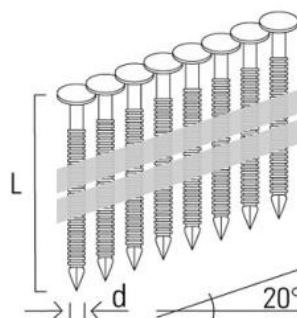

Plynová hřebíkovačka

3854

pro klempířské hřebíky

TECHNICKÁ DATA

Typové označení	3854
Objednací číslo	12100612
Rozměry (výška / délka)	310 / 327 mm
Hmotnost	2,3 kg
Spouštění	jednotlivé
Stavitelná hloubka nastřelení	ano
Plnění zásobníku	horní
Typ hřebíků	hřebík K 22°
Rozsah délek (L)	22 - 35 mm
Průměr dřívku (d)	2,5 - 2,8 mm
Kapacita zásobníku	31 kusů hřebíků
Rychlost práce	2 - 3 hřebíky za vteřinu, až 500 hřebíků za hodinu
Limitní kapacita při nastřelování hřebíků	až 1100 z nádobky, až 4000 z akumulátoru
Nádobka s plynem	REICH 080
Akumulátor	NiMh, 6V / 1650 mAh
Akustický tlak (LpA)	85,4 dB (A)
Akustický výkon (LwA)	98,5 dB (A)
Vibrace	méně než 2,5 m/s ²